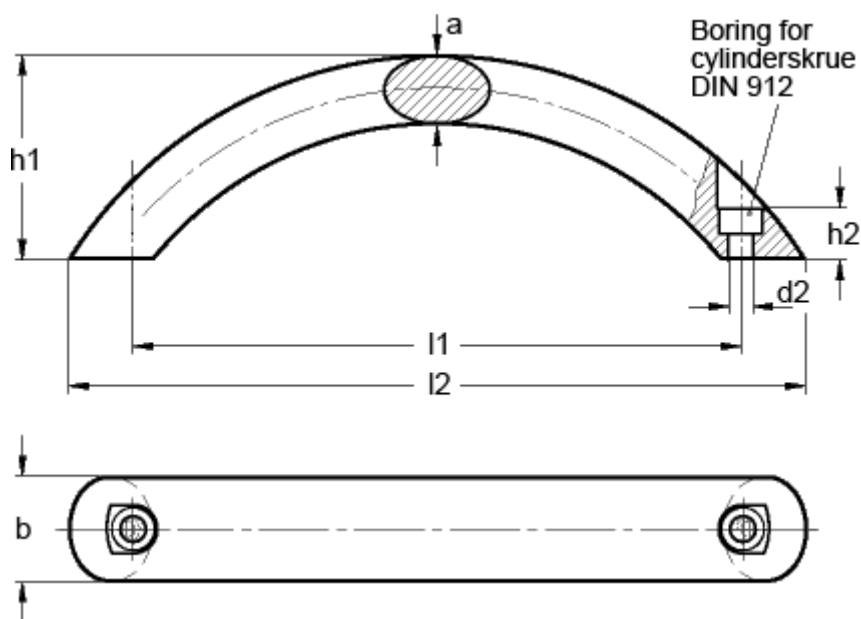

Varenummer: 201712166

Beskrivelse: E+G Bøjlegreb GN 565.4-26-160-B-SR

Mål

a	= 17
b	= 26
d2	= 6.4
h1	= 57
h2	= 12
l1	= 160
l2 ca.	= 190
t min	= 12.0